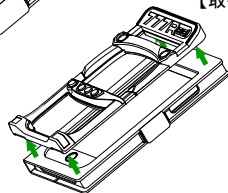

【注意】

- ・お子様には、本製品または付属部品を触れさせないでください
- ・対応機種以外では正常に動作しません

対応機種

iPhoneXR、iPhone 11

上記機種は同梱のスペーサーなしで取り付け可能です。

iPhone6、iPhone6S、iPhone7、iPhone8、iPhoneSE第2世代
上記機種は同梱のスペーサーを使用することで取付可能です。

対象年齢

17歳以上

取付方法

手帳の窓に合わせてスロット筐体パーツを取り付けてください。
近づけると磁石で固定されます。

【取付時】

【取外し時】

取り外す際はスロット筐体パーツを図の様に引っ張ってください。

使用方法

MAX BET
スタートボタン

左リール
停止ボタン

中リール
停止ボタン

右リール
停止ボタン

777Realのアプリを起動した状態で、上記のボタン配置でパチスロアプリが楽しめます。

- ・液晶保護シートの上からは反応しない場合があります。
- ・4.7インチのiPhoneにおいて、最初の数ゲーム間、ボタンの反応が悪い場合があります。
- ・縦横の位置ズレが若干ございますので、反応が悪い場合は再度位置を合わせてプレイしてください。

問い合わせ先

株式会社サミーネットワークス
〒141-0033 東京都品川区西品川一丁目1番1号 住友不動産大崎ガーデンタワー