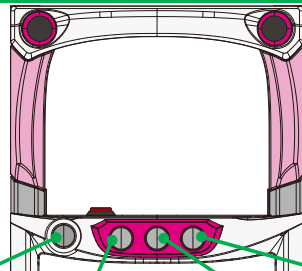

取付方法

手帳の窓に合わせてスロット筐体パーツを取り付けてください。
近づけると磁石で固定されます。

【取付時】

【取外し時】

取り外す際はスロット筐体パーツを図の様に引っ張ってください。

使用方法

MAX BET
スタートボタン

左リール
停止ボタン

中リール
停止ボタン

右リール
停止ボタン

777Realのアプリを起動した状態で、上記のボタン配置でパチスロアプリが楽しめます。

- ・液晶保護シートの上からは反応しない場合があります。
- ・4.7インチのiPhoneにおいて、最初の数ゲーム間、ボタンの反応が悪い場合があります。
- ・縦横の位置ズレが若干ございますので、反応が悪い場合は再度位置を合わせてプレイしてください。

問い合わせ先

株式会社サミーネットワークス
〒141-0033 東京都品川区西品川一丁目1番1号 住友不動産大崎ガーデンタワー