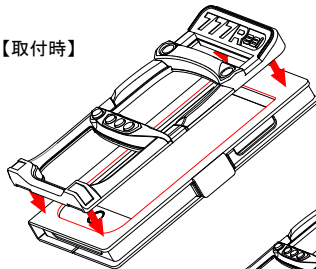

ポケパチ 取扱説明書

【ポケパチ】取扱説明書

本製品は、777Real運動の専用iPhoneアクセサリとなります。

セット内容

- ・本体(スロット筐体/専用手帳型ケース/iPhone用スペーサー)
- ・シール(専用シール2枚)

安全にお使いいただくためのご注意

【スレや破損、変形の恐れ】

- ・ポケットに入れて持ち運ぶ際
- ・衝撃、振動、または荷重を過度に与えた際
- ・高温多湿、直射日光が当たる環境での長時間保管の際
- ・本製品の使用方法以外の使い方をされた際

【注意】

- ・お子様には、本製品または付属部品を触れさせないでください
- ・対応機種以外では正常に動作しません

対応機種

iPhoneXR、iPhone 11

上記機種は同梱のスペーサーなしで取り付け可能です。

iPhone6、iPhone6S、iPhone7、iPhone8、iPhoneSE第2世代
上記機種は同梱のスペーサーを使用することで取付可能です。

対象年齢

17歳以上

取付方法

手帳の窓に合わせてスロット筐体パーツを取り付けてください。
近づけると磁石で固定されます。

【取付時】

【取外し時】

取り外す際はスロット筐体パーツを図の様に引っ張ってください。

使用方法

MAX BET
スタートボタン

左リール
停止ボタン

中リール
停止ボタン

右リール
停止ボタン

777Realのアプリを起動した状態で、上記のボタン配置でパチスロアプリが楽しめます。

- ・液晶保護シートの上からは反応しない場合があります。
- ・4.7インチのiPhoneにおいて、最初の数ゲーム間、ボタンの反応が悪い場合があります。
- ・縦横の位置ズレが若干ございますので、反応が悪い場合は再度位置を合わせてプレイしてください。

問い合わせ先

株式会社サミーネットワークス
〒141-0033 東京都品川区西品川一丁目1番1号 住友不動産大崎ガーデンタワー